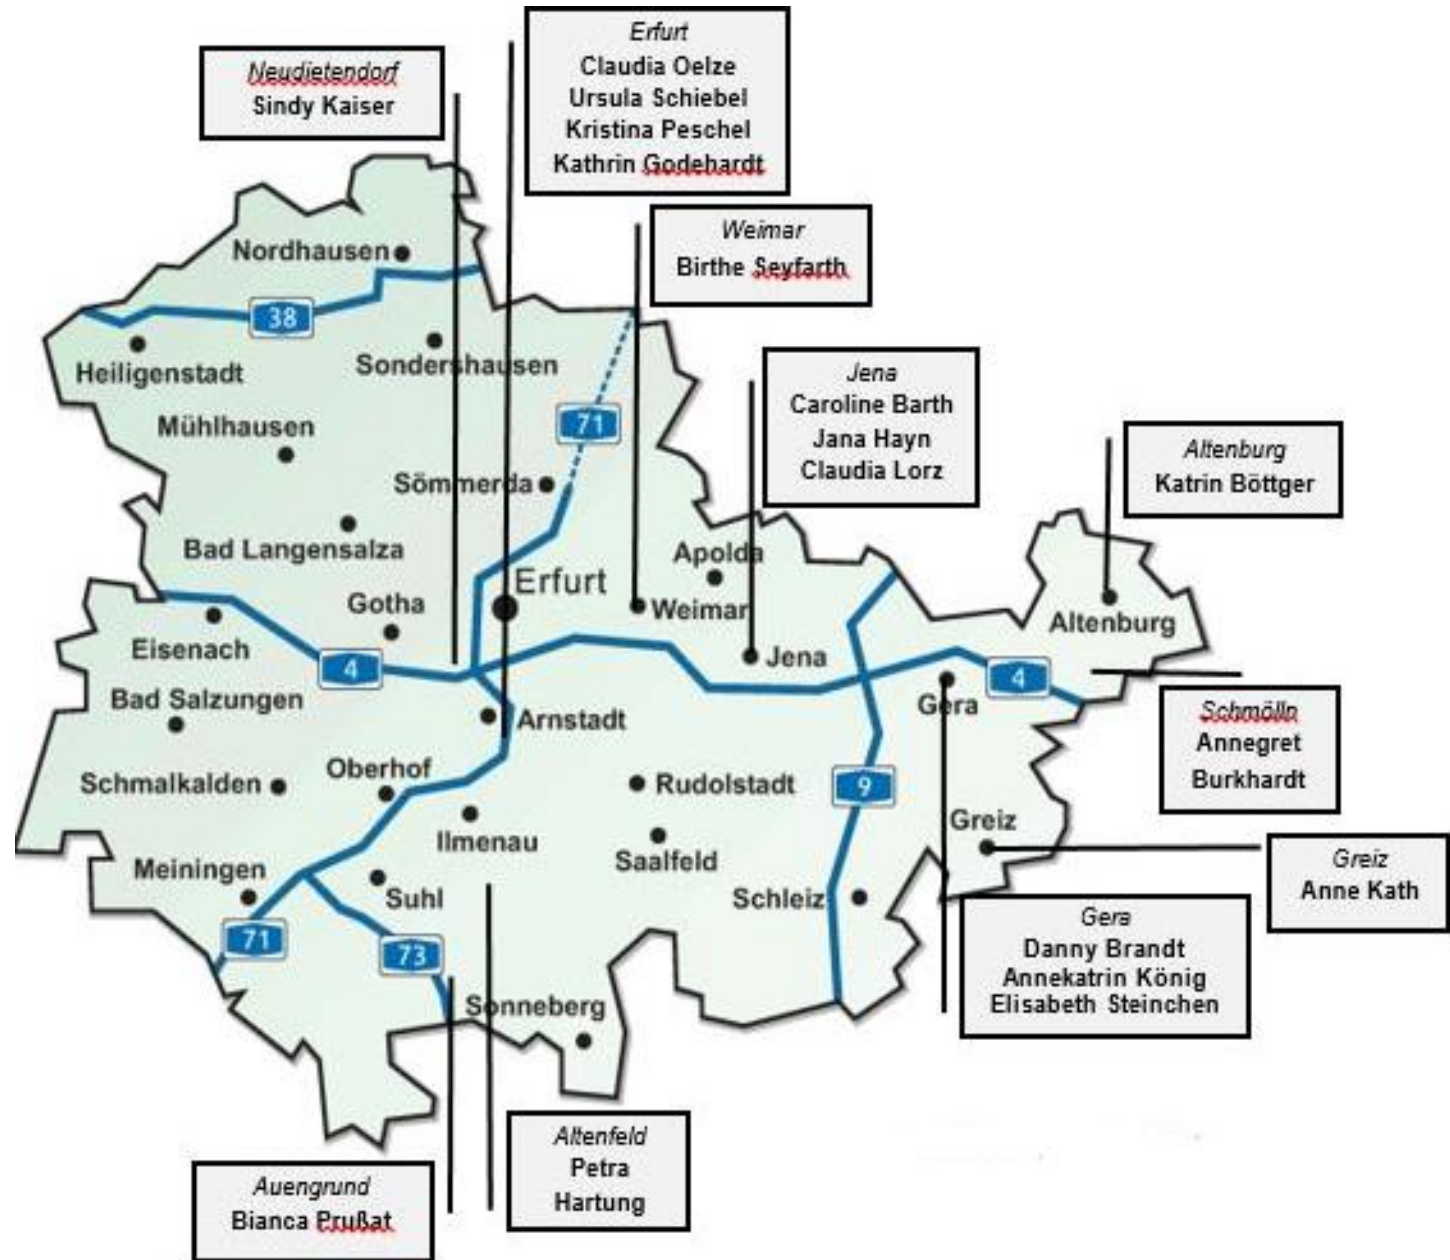

Schiebel, Ursula - staatl. geprüfte GSD

(FH/UNI)

von der DAFEG anerkannt

99096 Erfurt

Tel 0361-3731375 / 0170-9817104

Mail ursula@schiebel-erfurt.de

Seyfarth, Birthe - B.A. GSD

(LAG-Vorsitzende)

99423 Weimar

Tel 0160-96716639

Fax 03643-4577542

Mail birthe-seyfarth@web.de

Steinchen, Elisabeth - Diplom GSD (FH)

(stellv. LAG-Vorsitzende)

von der DAFEG anerkannt

07548 Gera

Tel 0176-80616324

Mail elisabeth.steinchen@online.de

Hartung, Petra* - staatl. geprüfte GSD

von der DAFEG anerkannt

98701 Altenfeld

Tel 036781-41096 / 0160-95931501

Fax 036781-41096

Mail petra.hartung.gsd@one-dsl.de

* allgemein beidigte Dolmetscherin für Deutsche Gebärdensprache und Deutsch (für die Gerichte und Notare des Landes Thüringen), die Beidigung bitte direkt bei der jeweiligen Dolmetscherin erfragen